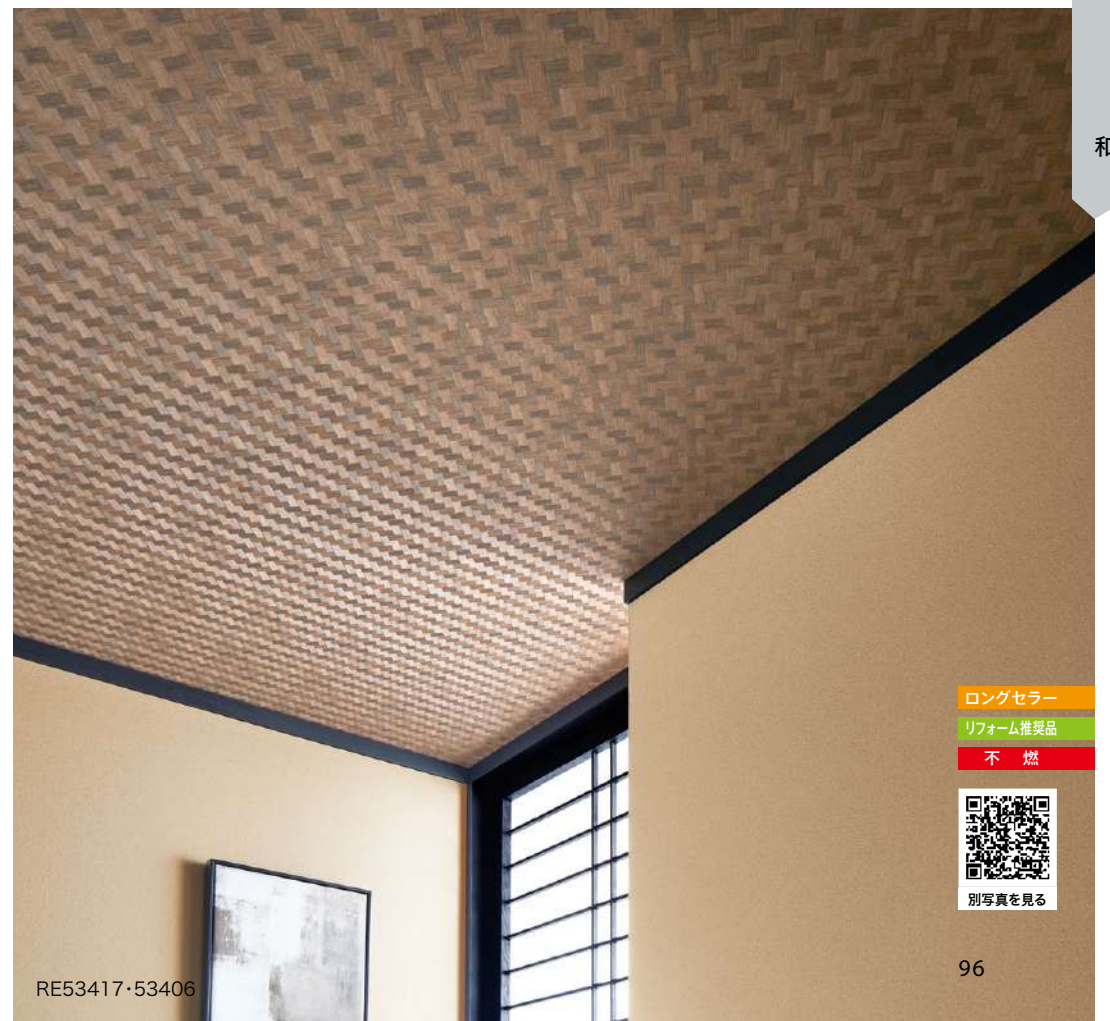

▲RE53416

不燃 防火種別1-4 AA 1,090円/m<sup>2</sup>

巾92.5cm 上19.5cm 下18.5cm

防かび

▲RE53417

ロングセラー

RE53417・53406

▲RE53418