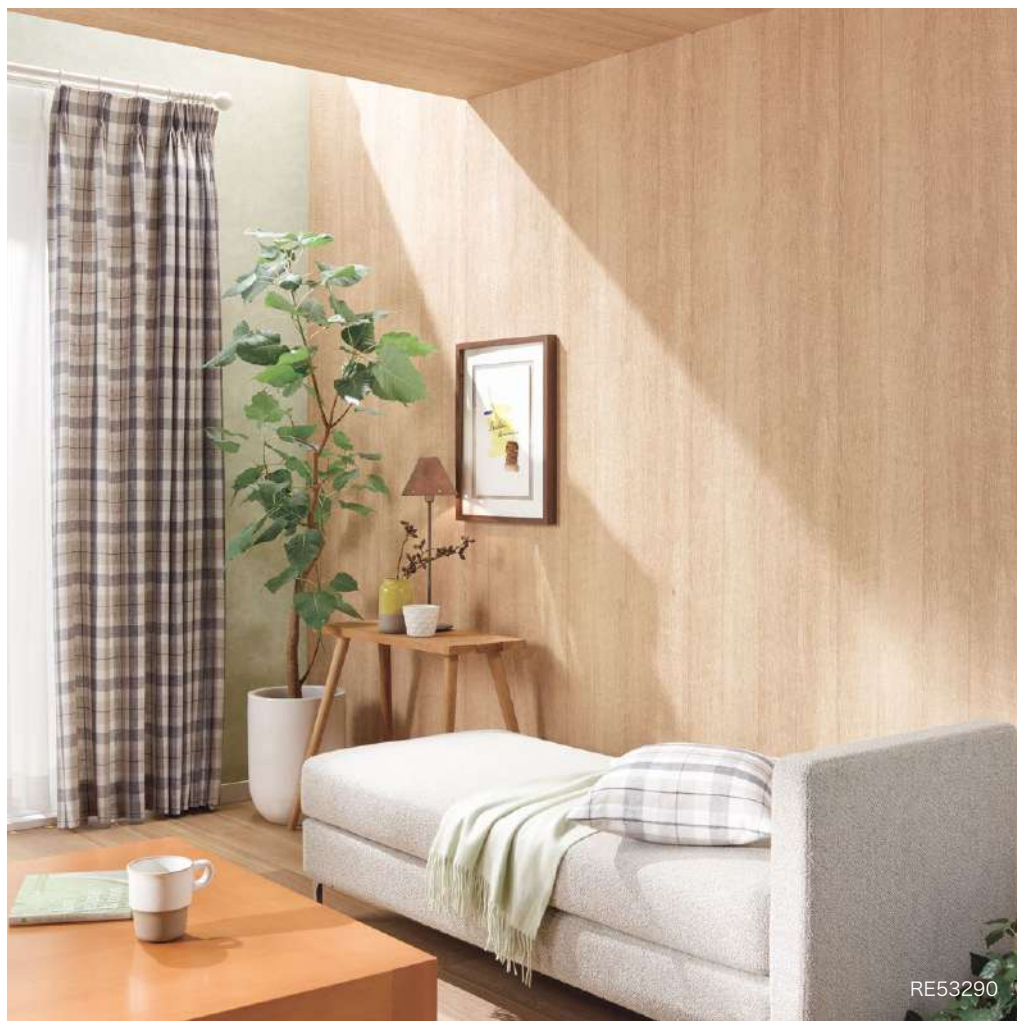

▲ RE53290

リフォーム推奨品