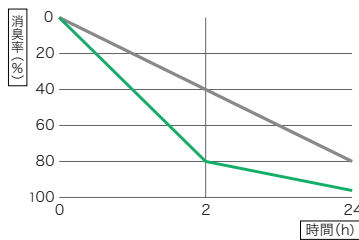

■ 消臭性能試験

[試験方法]

1. サンプルを半分に折り曲げ端部をアルミテープでシールし、消臭試験サンプルとする。(有効消臭面積=10cm×14cm=140cm²)
2. サンプル1枚をテドラールバッグに入れ、空気1Lを注入する。
3. 試験ガスを所定量注入する。
4. それぞれ上記条件で保持し、2時間・24時間後の残存ガス濃度を検知管で測定する。
5. 一般ビニル壁紙を用いた同様の試験を行う。

ホルムアルデヒド (建材などのおい)