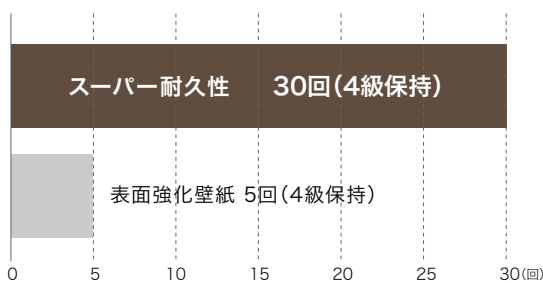

■ 表面強度性能比較

※上記の試験結果は測定値であり、保証値ではありません。

▶ 「スーパー耐久性」の施工上の注意

- モルタル・ベニヤ下地に施工する場合は、フクレやアクを防ぐため、シーラー処理をしてください。
- オープンタイムは長めに取ってください。オープンタイム不足はフクレ等の原因になることがあります。
- 糊付け後は折りジワがつかないように大きなたたみ、上積みは避けてください。
- エアや水分が抜けにくく、特に低温時にはフクレが生じやすいためご注意ください。
- 出隅の納めの際は折り曲げた壁紙の表面からきれいな布でしっかりとおさえてください。
- 施工後は表面に付着した糊や汚れをきれいに拭き取ってください。
- 拭き残しがあると変色の原因になることがあります。
- 一般ビニル壁紙と比較して施工難易度が高いため、施工費が割増しになる場合があります。