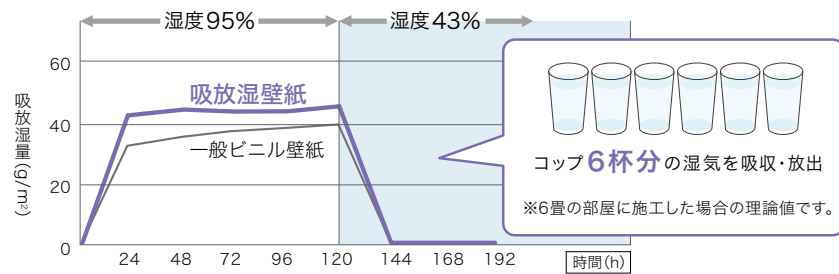

■ 吸放湿性試験

[試験方法] 壁紙を石膏ボードに貼り付け試験体とする。
室温30℃・湿度95%の状態に吸湿させた後、室温27℃
湿度43%で放湿させた場合の重さの変化を測定する。

[試験結果]

※上記の試験結果は測定値であり、保証値ではありません。
※環境や気候によって効果には差がございます。