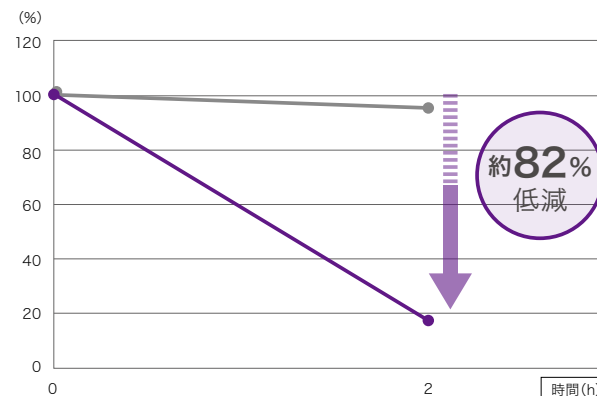

ダニアレルギー物質低減率