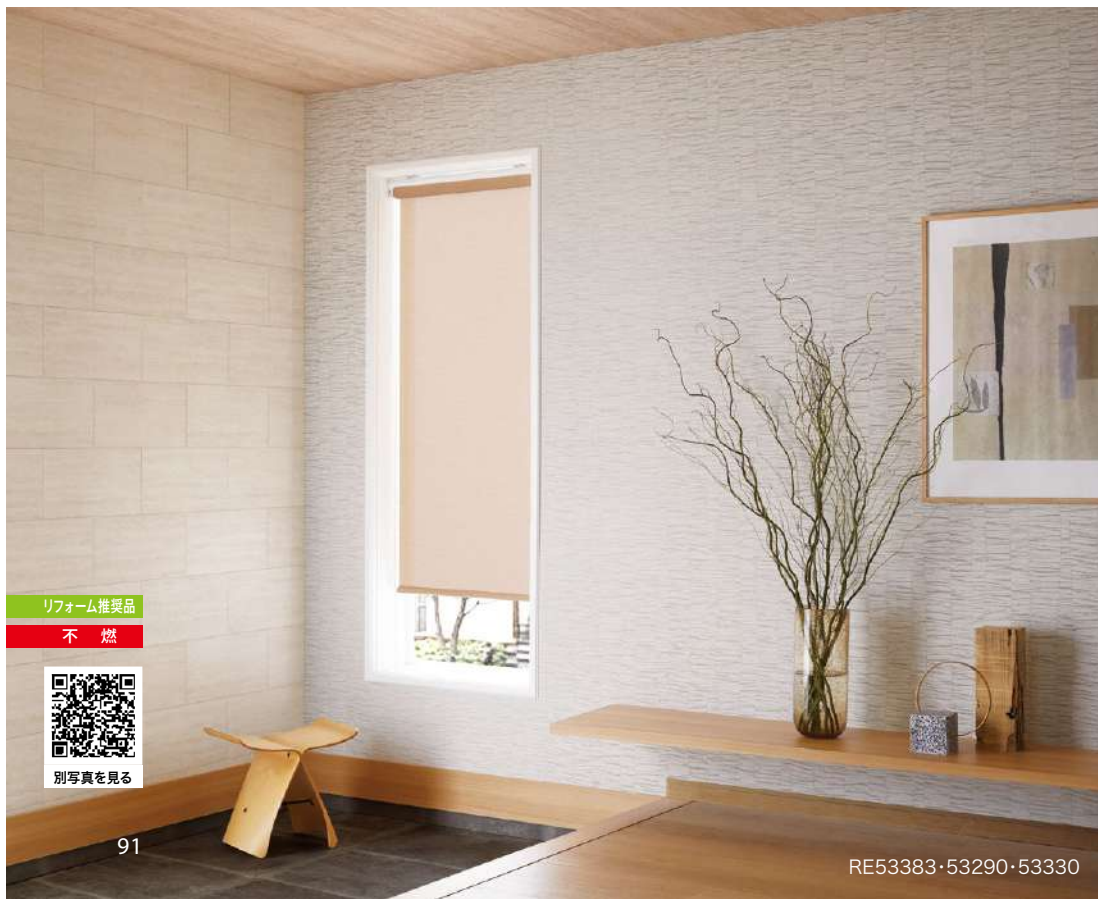

巾92cm ↑21.3cm ↔7.1cm

防かび

▶施工注意  
 間接照明の場合など使用環境によっては下地が目立つことがあります。  
 入念な下地処理を行い、糊ダマりに注意して施工してください。  
 柄の特性により、ジョイント部分が目立つ場合がありますのでお含みおさください。

RE53381 (1目盛り10cm)

▲ RE53382 NEW

リフォーム推奨品

RE53382 (1目盛り10cm)

RE53383・53290・53330