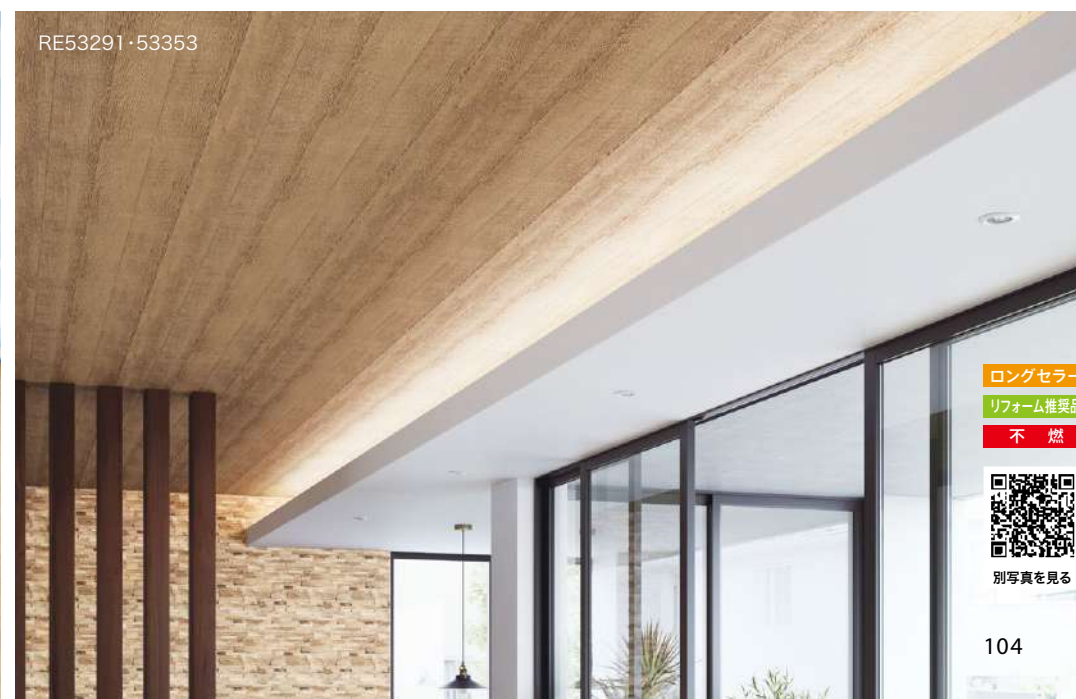

巾92.5cm 高さ64.2cm 厚さ92.5cm 板巾：約11.6cm

防かび

RE53291 (1目盛り10cm)

品番が青字の商品は別のページにも掲載があります。

RE53453・53141

RE53291・53353

ロングセラー

リフォーム推奨品