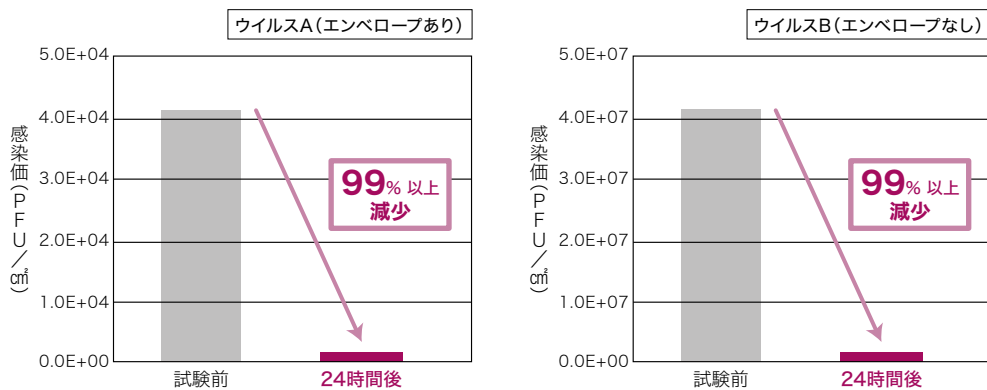

各種機能性データ

■ 抗ウイルス性能試験結果

[試験方法] JIS R 1756に準ずる。 [試験機関] 北里環境科学センター
※上記は代表的な仕様での測定値であり、保証値ではありません。

■ 抗菌性能比較表

規定値である[<0.63]の性能を有しています。

	菌A		菌B		菌C	
	接種直後	24時間後	接種直後	24時間後	接種直後	24時間後
抗ウイルス壁紙	1.3×10⁴	<0.63	1.4×10⁴	<0.63	1.2×10⁴	<0.63
無加工試験片(ポリエチレンフィルム)	1.3×10⁴	5.1×10⁵	1.4×10⁴	5.8×10⁴	1.2×10⁴	5.0×10⁴

[試験方法] 壁紙工業会規定 抗菌壁紙性能試験に準ずる。