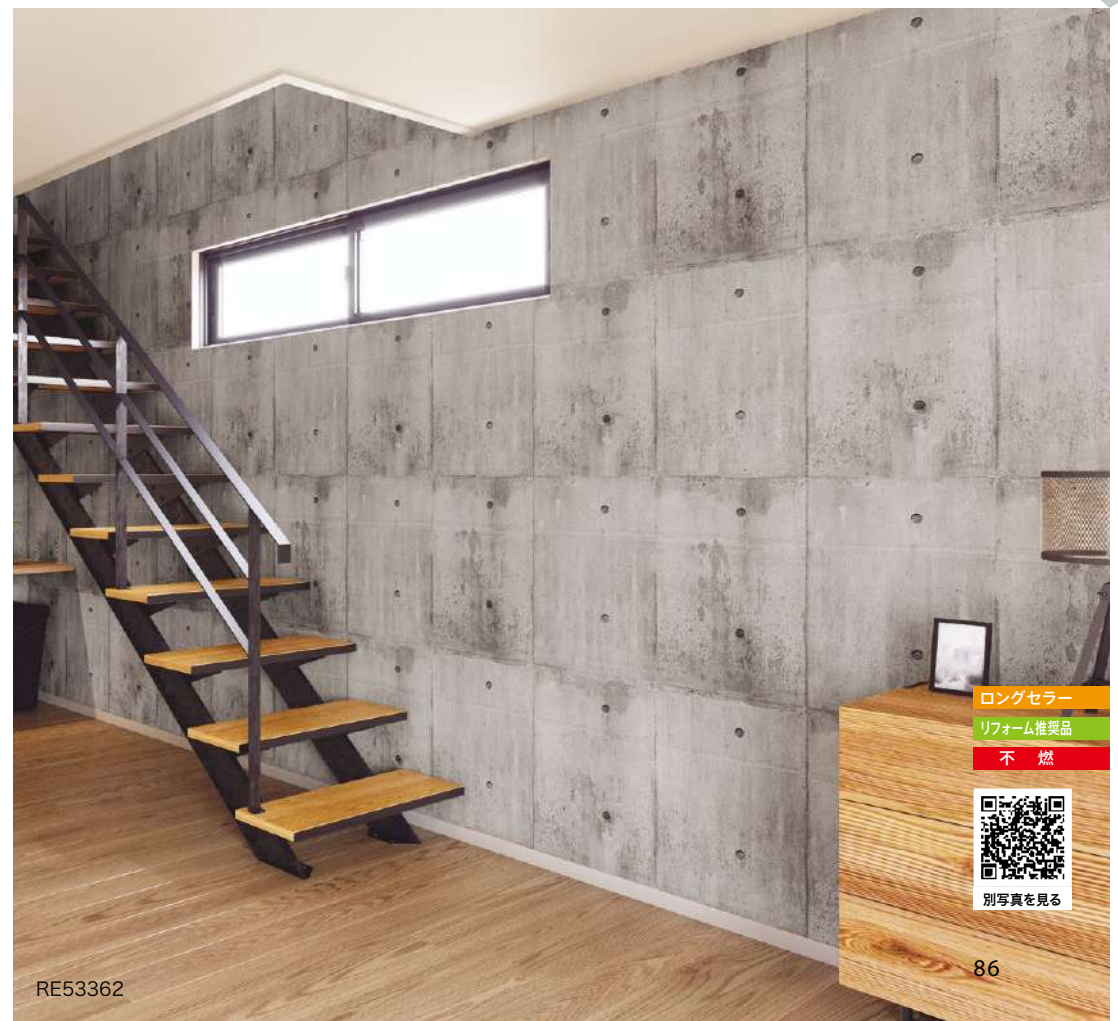

防かび

※リアルなコンクリートの表情を再現しているため、リピート内でのセバ穴の位置やサイズは均等ではありません。

巾なり93cm 約61.5cm RE53362

RE53361

コンクリート  
マテリアル

RE53362

ロングセラー

リフォーム推奨品