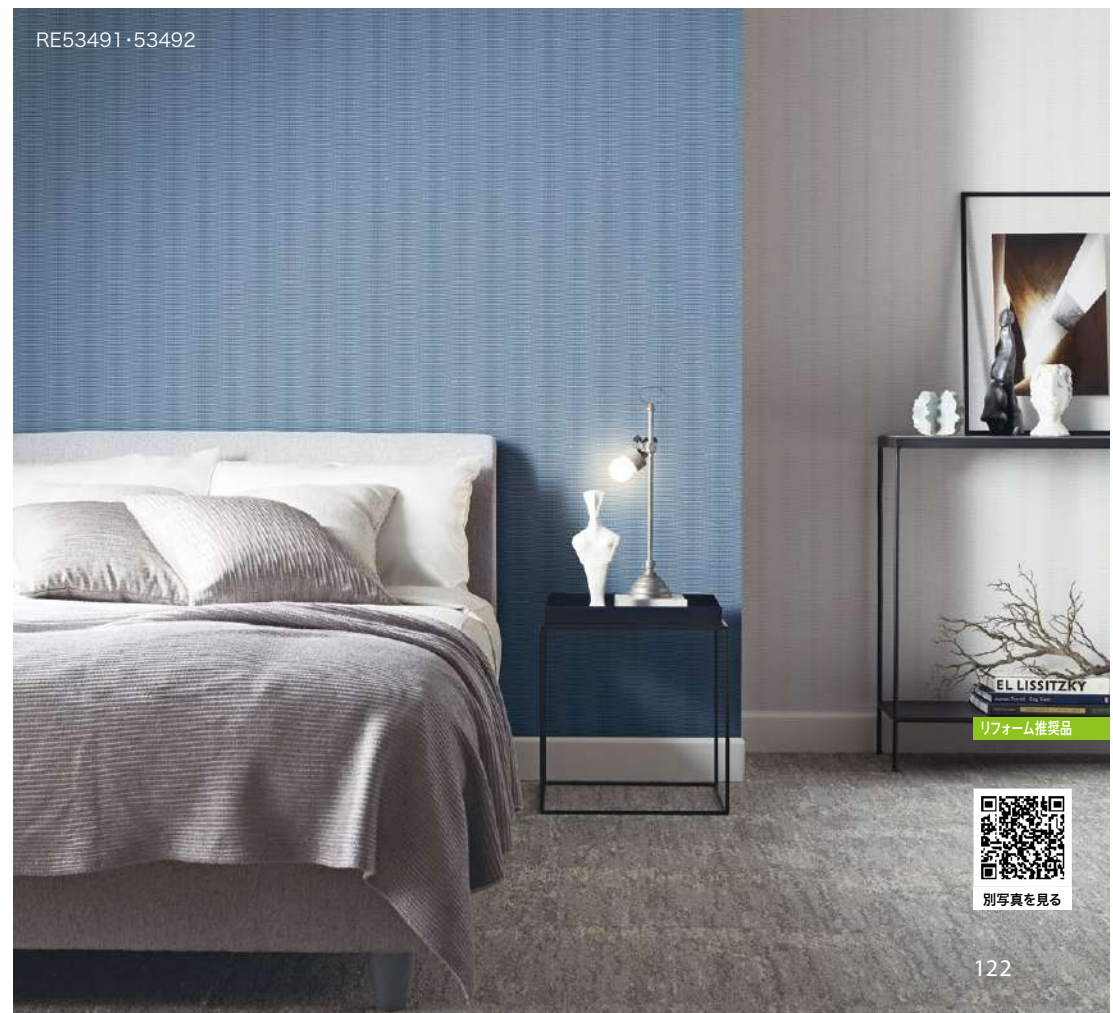

RE53490・53061

リフォーム推奨品

別写真を見る