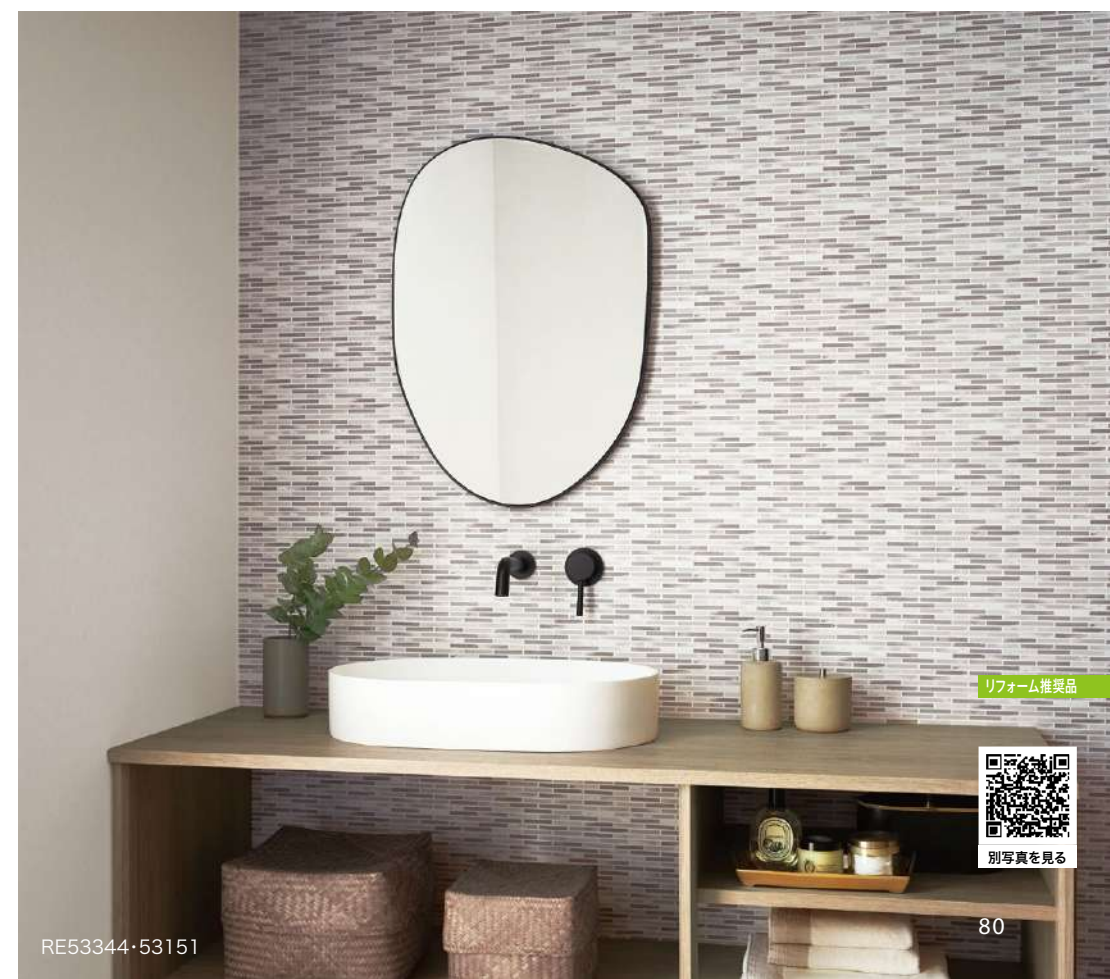

撥水機能付きの壁紙は  
汚れが拭き取りやすく、  
水まわりにも安心。

▲ RE53341

リフォーム推奨品

RE53341(1目盛り10cm)

▲ RE53342

リフォーム推奨品

準不燃 防火種別2-3 AA 1,090円/㎡  
巾92.5cm 寸23.1cm 寸46.3cm  
防かび 抗菌 撥水

リフォーム推奨品