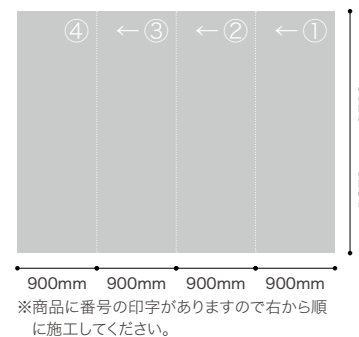

製品規格・割付け

※プリント巾は920mmです。
両サイドの10mmを重ねしるとして柄を合
わせて重ね断ちにて施工してください。