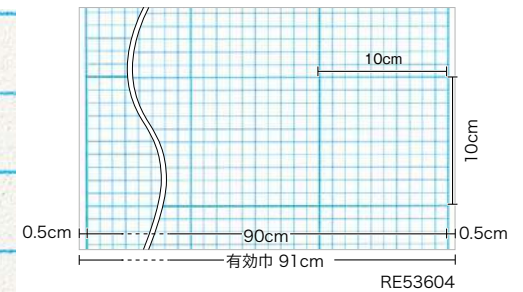

RE53604

※有効巾(91cm)で施工した場合1cmの余白部分が入ります。

▲RE53604

不燃 防火種別1-4 AA 1,100円/㎡

巾91cm ⇄10cm ⇄91cm

防かび 抗菌 汚れ防止

▶施工注意

【施工ならびにお取り扱い上の注意】

- ※商品の性質上、寸法は正確ではない場合があります。
- ※有効巾(91cm)での施工をおすすめします。方眼でジョイントした場合、ジョイント部分が目立つ場合があります。
- ※商品の性質上、方眼の線が斜行して見える場合があります。
- ※チョークや油性ペンなどの使用を推奨する商品ではありません。
- ※画紙を使用した場合、跡が残りますのでお含みください。
- ※ガムテープやセロハンテープなど粘着力の強いテープを使用しないでください。表面の剥がれや変色の原因になります。
- ※粘着力の弱いテープの場合でも長期間ご使用になりますと、変色の原因になる場合があります。
- ※一般ビニル壁紙と比較して施工難易度が高いため、施工費が割増しになる場合があります。
- ※「フィルム汚れ防止壁紙」の施工上の注意につきましてはP.175をご参照ください。

ロングセラー

不燃

別写真を見る

カジュアル・
北欧パターン