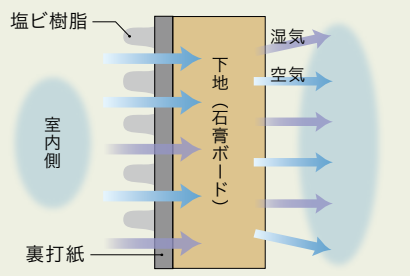

### 機能性石膏ボードとの 組み合わせがおすすめ

調湿やホルムアルデヒド低減などの機能性付き  
石膏ボードの性能を阻害しにくいです。

▲ RE53850 NEW

リフォーム推奨品

準不燃 防火種別2-3 AA 1,090円/㎡

巾92cm

防かび 通気性

▲ RE53844