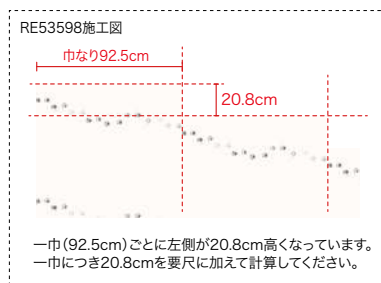

品番が青字の商品は別のページにも掲載があります。