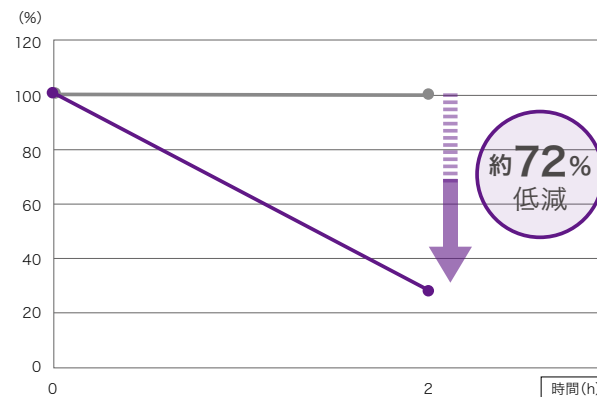

スギ花粉アレルギー物質低減率

【試験方法】

ダニならびにスギ花粉アレルギー物質溶液を壁紙表面に接触させ、2時間後のアレルギー物質残存量をELISA法にて測定する。
ELISA法(酵素免疫測定法): 文部科学省「学校環境衛生の基準」(15文科ス第402号)推奨検査方法
※上記の試験結果は測定値であり、保証値ではありません。

意外と知られていない「通年性アレルギー」

日本のアレルギー性鼻炎(通年性・季節性いずれか)の患者数は潜在・顕在合わせると人口の約65%にのぼる可能性があると言われています。なかでも通年性患者の多くは「症状が重いとは思わない」傾向があり、病院での治療も行っていないことが多いという調査結果が出ています。

- 生産性を低下させる疾患ランキングではアレルギー性鼻炎が最上位という調査結果もあります。
- 通年性アレルギー性鼻炎の主な原因となるアレルギー物質は「ダニ」です。

アレルギー物質曝露を低減するため、室内環境の改善が重要です！

出典:「アレルギー性鼻炎をもつ患者の意識と行動に関するアンケート調査 - 通年性アレルギー性鼻炎患者のQOL向上のために -」
Therapeutic Research 2017年 38巻 10号

日本アトピー協会推薦品 承認番号 S1411501A

このマークは、日本アトピー協会推薦品であることを表すマークです。日本アトピー協会はアトピー性皮膚炎及びアレルギー諸疾患患者の方の生活向上支援と、同疾患への正しい理解のための情報発信を行うことを目的としています。

認証番号 S1411501A:RE53079-53126-53813~53818
認証番号 S1608D500A:RE53810~53812-53824
認証番号 S12104F03A:RE53819~53823