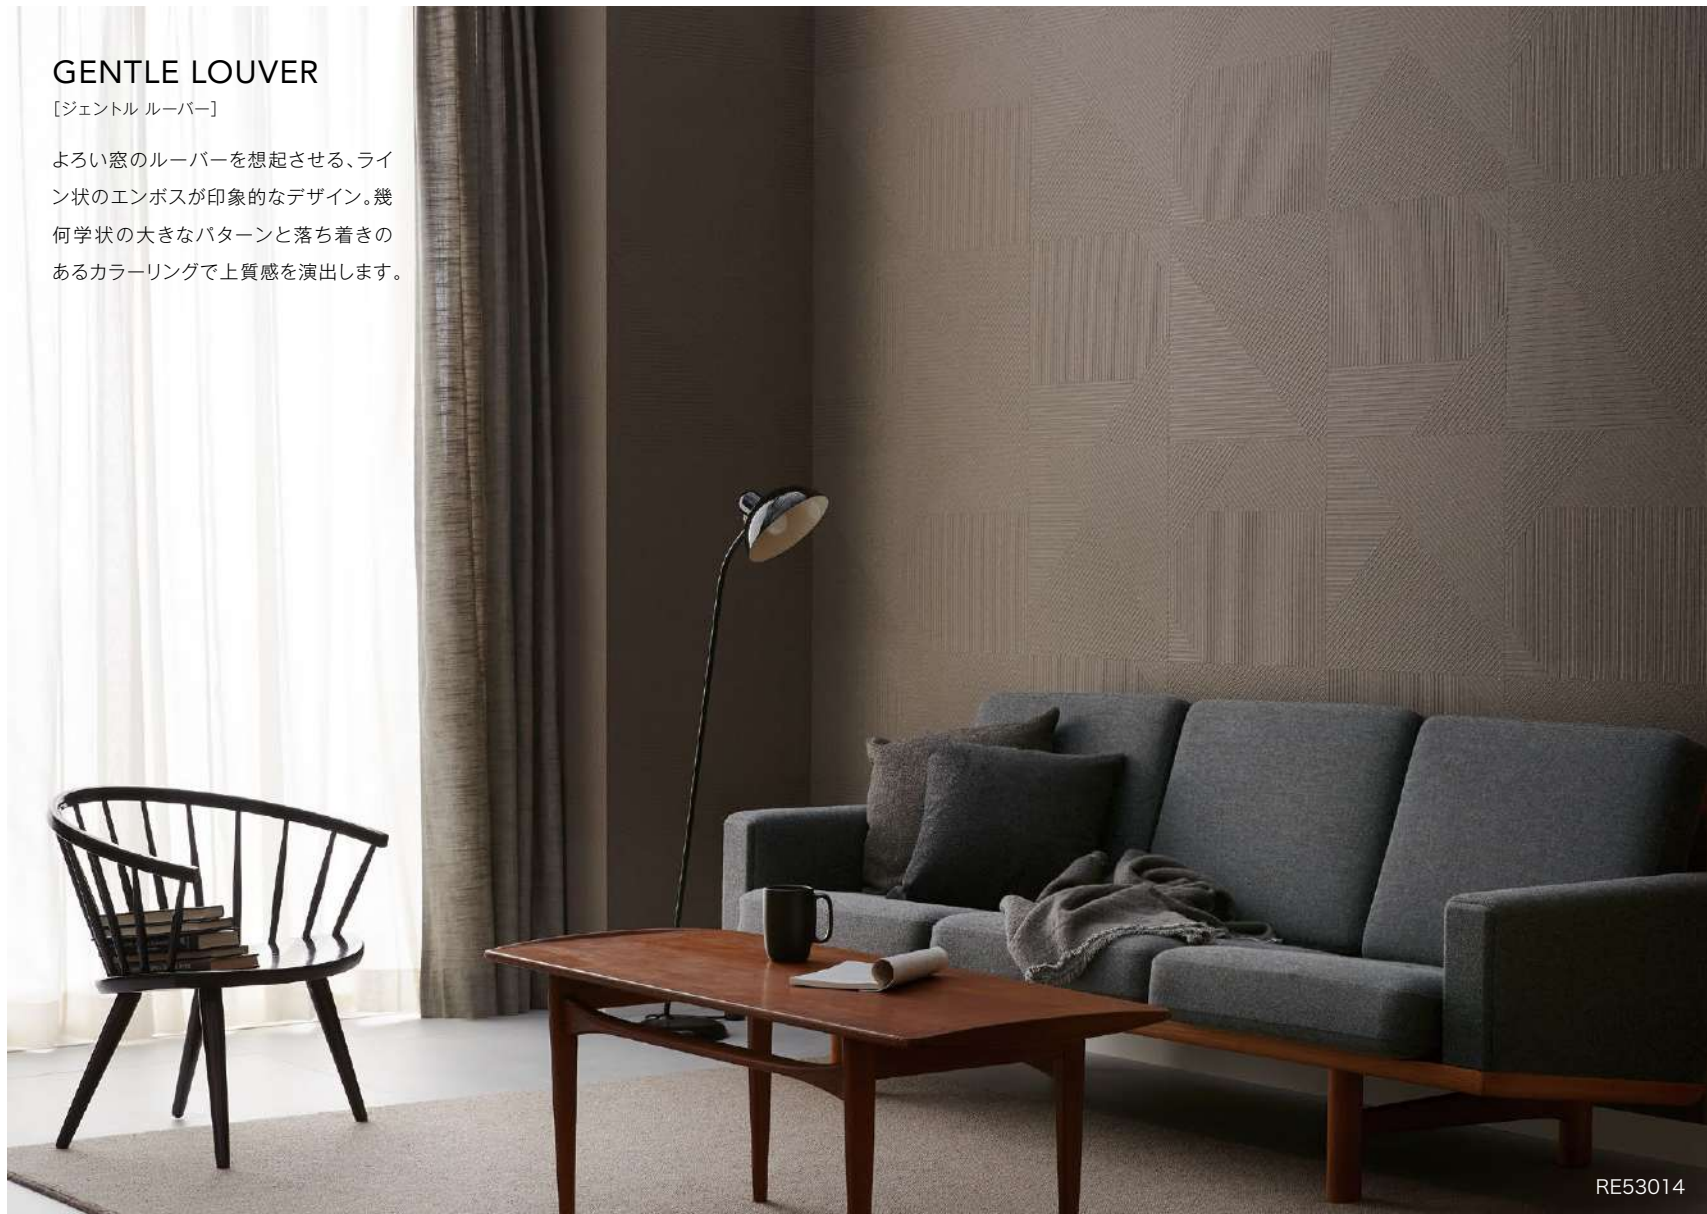

# GENTLE LOUVER

[ジェントル ルーバー]

よろい窓のルーバーを想起させる、ライン状のエンボスが印象的なデザイン。幾何学状の大きなパターンと落ち着いたあるカラーリングで上質感を演出します。

RE53014

▲ RE53012 NEW

▲ RE53013 NEW

▲ RE53014 NEW

準不燃 防火種別2-3 AA 1,090円/㎡