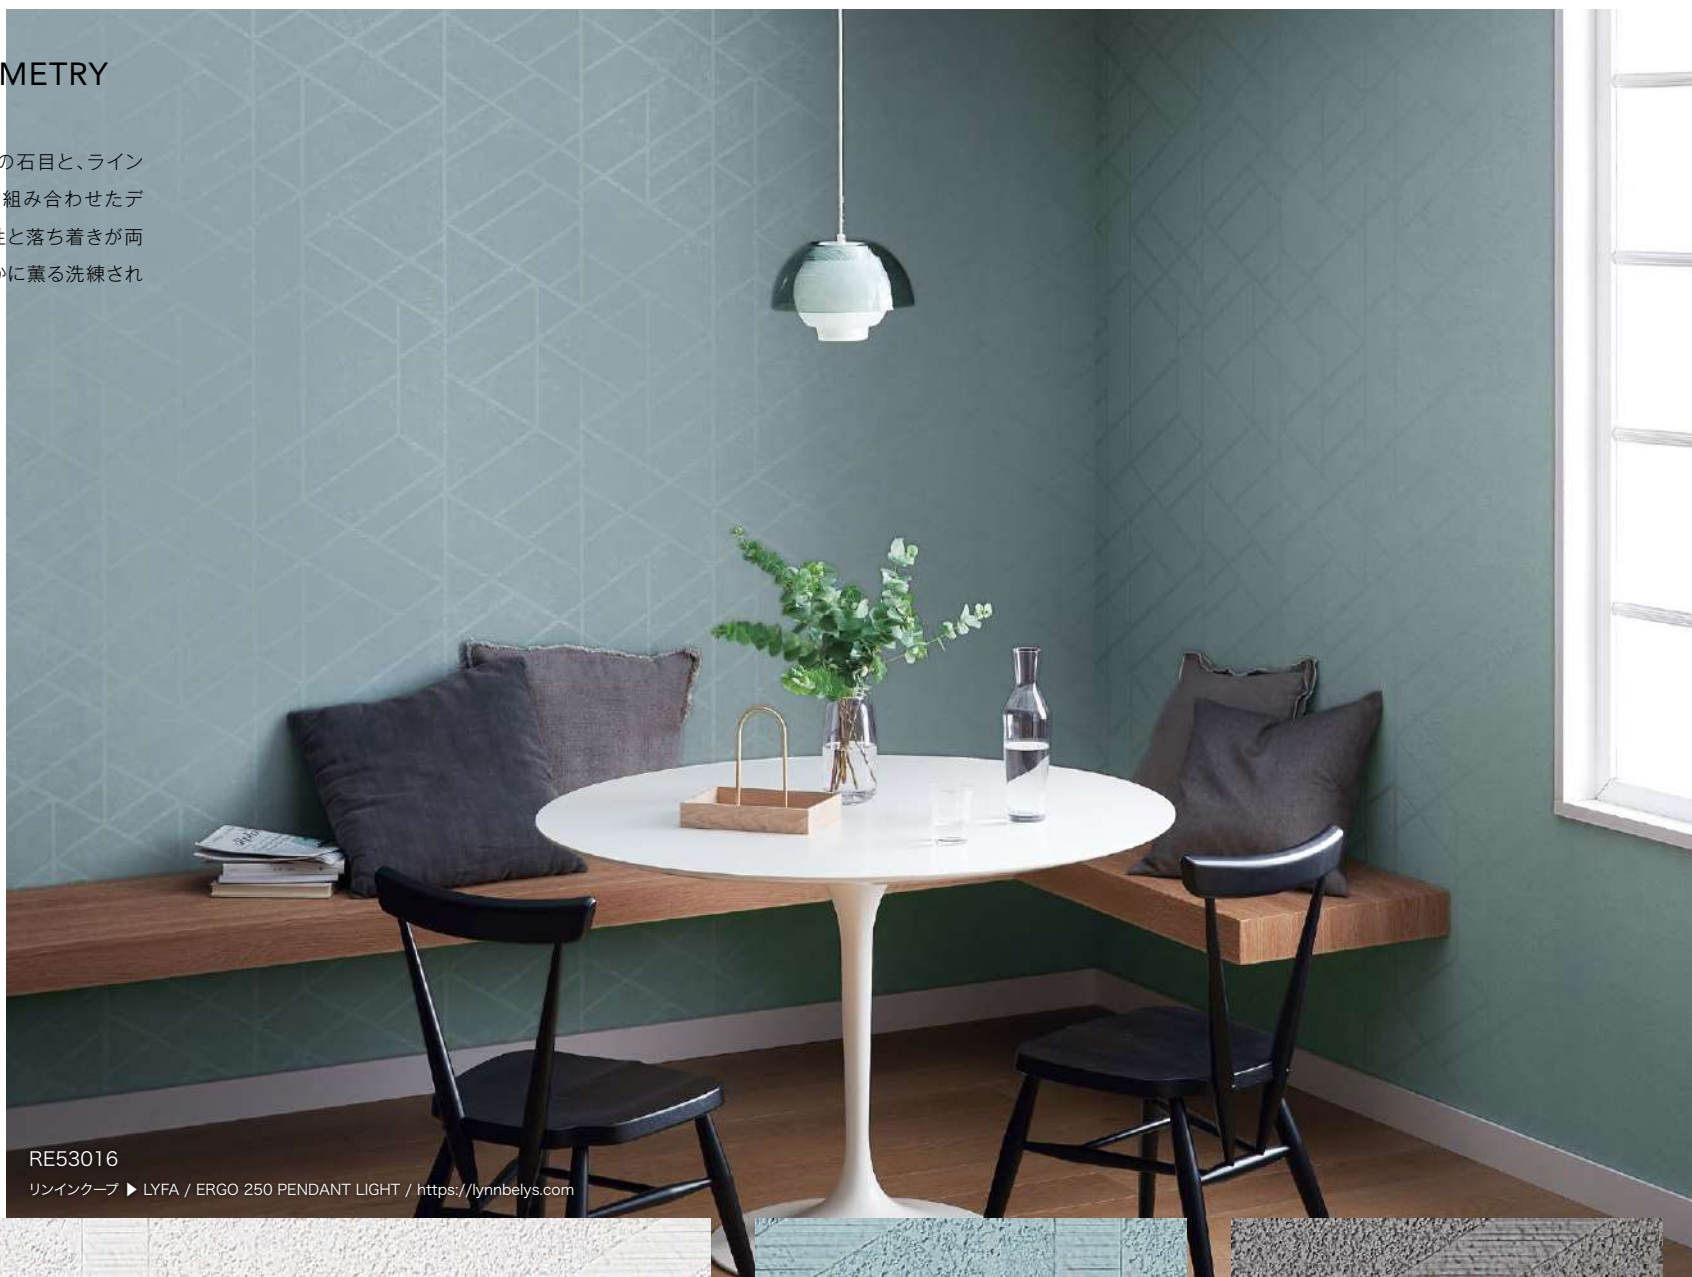

NOBLE GEOMETRY

[ノーブル ジオメトリー]

ラフでマットな素材感の石目と、ライン状の幾何学パターンを組み合わせたデザイン。ノーブルな個性と落ち着きが両立した、上品さがほのかに薫る洗練された空間を。

リンインクーフ ▶ LYFA / ERGO 250 PENDANT LIGHT / <https://lynnbelys.com>