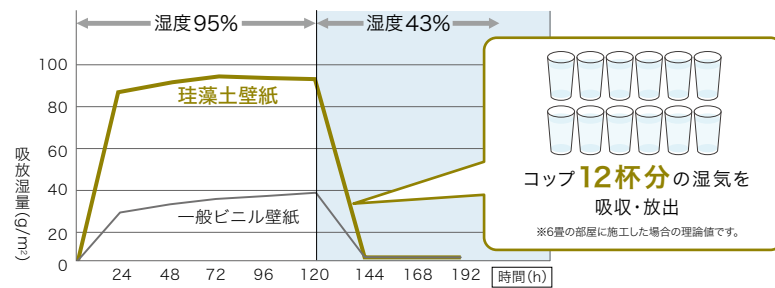

珪藻土 | DIATOMITE

POINT1. 素材の風合い

自然素材ならではのテクスチャーが特長です。

POINT2. 調湿効果

夏は湿気を吸い取り、冬は水分を放出してお部屋の湿度を調節し結露やかびの発生を軽減します。

■ 吸放湿性試験

[試験方法] 壁紙を石膏ボードに貼り付け試験体とする。
室温30°C・湿度95%の状態に吸湿させた後、室温27°C
湿度43%で放湿させた場合の重さの変化を測定する。

[試験結果]

※上記の試験結果は測定値であり、保証値ではありません。

※環境や気候によって効果には差がございます。

珪藻土とは...

植物の藻の一種である珪藻の殻の化石が、海底や湖底に沈殿してできた堆積物のこと。無数の細孔をもつ多孔質構造により、調湿効果や消臭効果があります。日本でも古くから内外壁の塗り材として主に使われてきました。