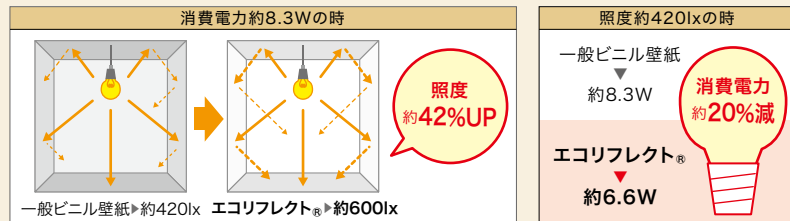

## POINT

特殊配合で光を反射し、お部屋を明るくする

日中の消灯による電力削減、省エネ効果が期待できます。  
蛍光灯・白熱電球・LEDなど幅広い照明器具に対応します。  
(※特許取得商品)

※上記の試験結果は測定値であり、保証値ではありません。

▲ RE53857

準不燃 防火種別2-3 AA 1,090円/m<sup>2</sup>

巾92.5cm ↑30.7cm ↔46.4cm (エンボスリポート)